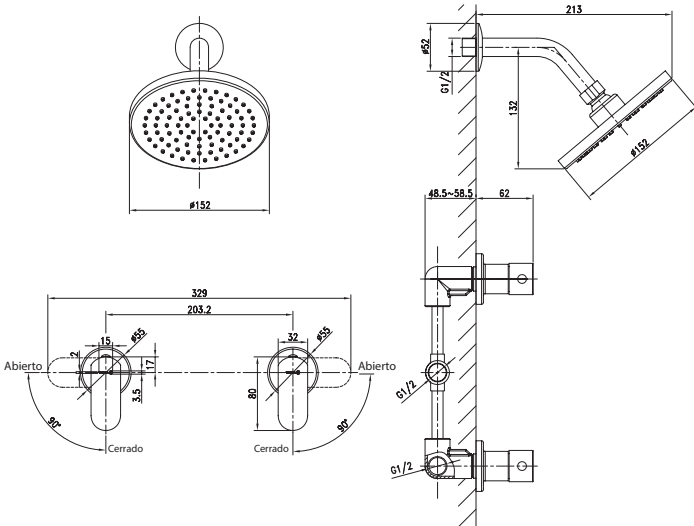

MEZCLADORA 8" PARA DUCHA

Mezcladora empotrada de Bronce de 8" para ducha, con manijas metálicas y salida de ducha con rociador en acabado cromado y membrana anticaliche.

Cuerpo interno de bronce.
Manijas metálicas en acabado cromado.

Salida de ducha:
Rociador de ducha Semi española circular de Ø152mm con membrana anticaliche y tubo de bronce en acabado cromado.

Mecanismo de cierre:
Cartucho cerámico de 1/4 de giro con discos de alúmina de alta resistencia.

Duración: EN 200: 200,000 ciclos de apertura y cierre.

Funcionamiento

Presión recomendada de:
Mínima de 20 PSI
Máxima de 80 PSI

Temperatura recomendada de uso hasta 65°C

Cumple con normas:

Hermeticidad: EN 200. Sanitary Tapware - Single taps and combination taps.

Medidas nominales packing

Dimensiones:

Largo: 535mm
Ancho: 165mm
Alto: 70mm

Material

Cuerpo Bronce
Perillas metálicas

Peso:

1.63 Kg