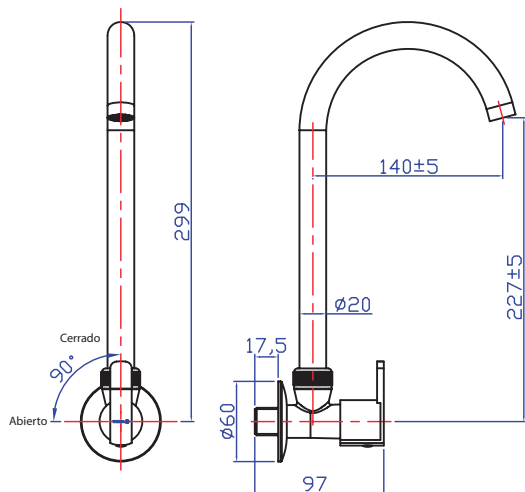

Garantía

Sin límite de tiempo contra cualquier defecto de fabricación.

Medidas nominales packing

Dimensiones:

Largo: 360mm
Ancho: 165mm
Alto: 55mm

Material

Cuerpo Bronce
Perilla satinada

Peso:

0.6 Kg