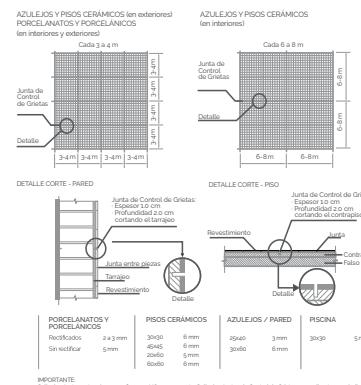

CERÁMICOS FORMATO ESTÁNDAR

PASTA ROJA

PRODUCTO	ACABADO	SUPERFICIE	TRÁFICO	PISO/PARED			CARAS			
				45x45	30x30	25x40	45x45	30x30	25x40	
MADERAS										
Natura	Caramelo	Brillante	Liso	Medio						2
Palmas	Natural	Brillante	Liso	Medio						2
Roble	Beige, Caramelo, Mix Natural	Brillante	Liso	Medio						1
Sauce	Caramelo	Brillante	Liso	Medio						1
Sevilla	Natural	Brillante	Liso	Medio						1
Ventura	Natural	Brillante	Liso	Medio						1
GEOMÉTRICOS										
Argos	Natural	Brillante	Liso	Medio						1
Cairo		Brillante	Liso	Medio						1
Iguazu		Brillante	Liso	Medio						1
Ipanema	Cuero	Brillante	Liso	Medio						1
Pisa	Blanco	Brillante	Liso	Medio						1
PIEDRAS										
Granita	Blanco	Semimate	Liso	Medio						1
Matisse Piedra	Marrón	Brillante	Liso	Medio						3
Piedra	Blanco, Beige, Gris	Semimate	Liso	Alto						1
Stone	Hueso	Mate	Liso	Alto						2
EXTERIORES										
Altamira	Blanco	Granillado	Liso	Intenso						1
Antioquia	Natural	Granillado	Liso	Intenso						4
Brasilia	Natural	Granillado	Liso	Intenso						1
Dakar	Blanco	Granillado	Liso	Intenso						1
Franca	Natural	Granillado	Liso	Intenso						2
Laja New	Beige, Gris	Granillado	Liso	Intenso						4
Leticia	Beige	Granillado	Liso	Intenso						4
Molendo	Mix	Granillado	Liso	Intenso						4
Petra	Natural	Satinado	Estructurado							1
Riverstone	Caramelo	Granillado	Liso	Alto						1

CERÁMICOS FORMATO ESTÁNDAR

JUNTA DE CONTROL DE GRIETAS

EMBALAJE

CUADRO DE INTENSIDAD DE USO

NIVELES DE UTILIZACIÓN	
SÚPER INTENSO	Para pisos sometidos a circulación severa durante periodos largos de tiempo, tales como áreas públicas, centros comerciales, escuelas, hospitales, hoteles entre otros.
INTENSO	Para pisos sometidos a circulación intensa tales como ingresos, áreas comunes, comercio, oficinas, hospedajes, viviendas, terrazas y otros.
ALTO	Para pisos sometidos a circulación alta, tales como oficinas, cocinas comerciales, viviendas, terrazas y otros.
MEDIO	Para pisos sometidos a circulación normal, tales como oficinas privadas, viviendas (salas, comedores, dormitorios, baños, cocinas, patios, terrazas) y otros.
REVESTIMIENTO PARA PAREDES	No recomendado su uso en pisos.
RECOMENDACIONES	No instalar pavimentos con superficies brillantes en pisos exteriores por la humedad ambiental y/o en zonas de lluvia, ni en ambientes de tráfico intenso o que se comuniquen directamente con el exterior. Proteger siempre los ingresos con un sistema de limpieza de zapatos (felpudos o rejillas), a fin de disminuir la suciedad. El polvo abrasivo resultante de los trabajos de obra provoca rayas en cualquier tipo de superficie (piedra, madera, mármol, cerámica).

Observaciones: Esta clasificación es válida para las aplicaciones citadas en condiciones normales de uso.

CATEGORÍA	FORMATO	ISO 13360 Grupo	DIMENSIONES DE PIEZAS (W: Dimensiones de trabajo)			EMBALAJE (CAJA)		PALETIZADO (empalme 0.80 m x 3.20 m)				
			Ancho (cm)	Largo (cm)	Espesor (mm)	# Piezas	Kg	# Cajas	m²			
PARED	25x40	B II / B II b	25.3	40.3	6.5	18	183	24.40 / 24.90	54	98.82	1.330.10 / 1.357.10	
	30x60	B II	30.2	60.2	6.0	10	181	27.70	30	57.92	680.40	
PISO/PARED	30x30	B II b	30.0	30.0	6.0	25	234	27.90	51	109.34	1.420.10	
	45x45	B II b	45.1	45.1	7.5	10	203	31.40	44	89.34	1.335.30	
PORCELÁNICO	20x60	B II b	20.0	60.0	8.5	12	144	25.20	30	21.84	919.70	
	60x60	B II b	60.0	60.0	8.0	5	180	29.90	30	54.00	909.50	
PORCELANATO	30x35	B I b	30.3	35.3	6.5	8.5	9	16.7	31.80	32	53.44	1.030.10
	60x61	B I b	61.0	61.0	8.5	4	1.48	28.00	30	44.40	852.50	
	59x59 Rectif.	B I b	59.0	59.0	8.5	4	1.39	25.40	30	41.70	774.50	
	59x59 Rectif.	B I a	58.7	58.0	10.0	6	1.32	29.30	30	39.60	891.50	
PORCELANATO	30x35	B I a	30.3	35.3	6.0	9	1.66	32.00	32	53.12	1.030.50	
	60x61	B I a	61.0	61.0	9.5	4	1.48	31.60	30	44.40	960.50	
	60x60 Rectif.	B I a	60.0	60.0	9.0 a 9.8*	4	1.44	27.50 a 31.00*	30*	43.20	*según procedencia