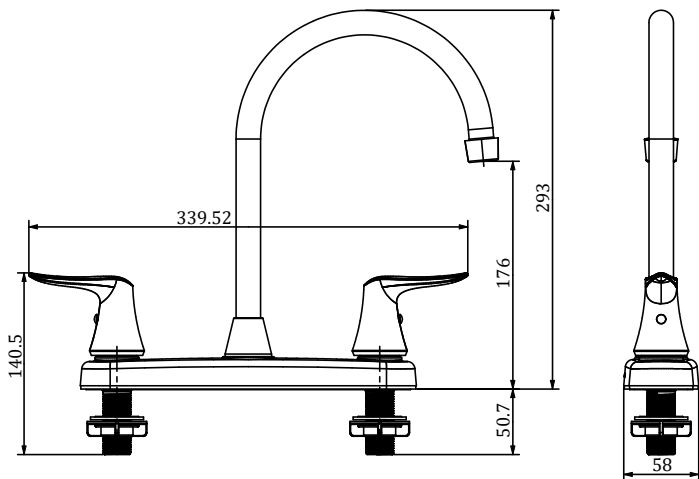

Funcionamiento

Presion recomendada: 14.5 a 58.0 PSI
Temperatura recomendada: 5° a 65°C

Caudal:

Cumple EDGE a 43.5PSI: 5.9 L/min
Cumple LEED a 60 PSI: 7.0 L/min

Cumple con las normas:

Hermeticidad:

EN 200 Sanitary tapware. Single taps and combinations taps for water supply systems of type 1 and type2 - General Technical specification.
ASME A 112.18.1/CSA B25.1 Plumbing Supply fitting.

Calidad de recubrimiento:

EN248 Sanitary tapware- Ensayo con Niebla Salina Neutra Cond.ensayo Neblina Salina Neutra: ISO 2997

Medidas nominales:

Largo: 400mm

Ancho/Fondo: 450mm

Altura: 70mm

Material:

Cuerpo: ABS