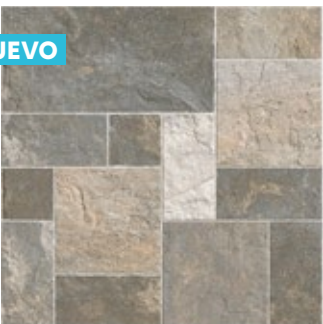

**s/69.90**

\* Aplica para Alamo,  
Castaño, Caoba y  
Alerce

**s/55.90**

\*Aplica para Avellana,  
Abeto, Cedro y Fresno

Piso Versalles Gris 61x61

**s/59.90**

LOOK | **VINTAGE**  
61x61

VERSALLES GRIS

VERSALLES MIX

LOOK | **PIEDRAS**  
61x61

**NUEVO**

STONE ART

**NUEVO**

STONE MIX

**s/40.90**

Piso Stone Art 61x61