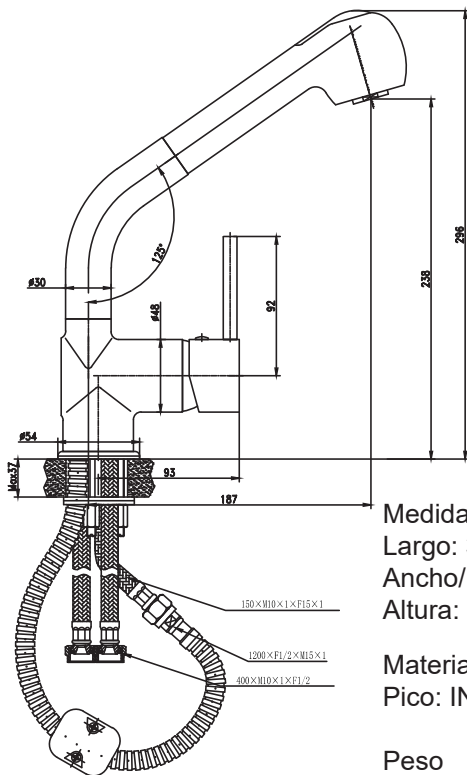

Griferías

TREBOL

LÍNEA KITCHEN

THUNDER PICO EXTRAIBLE

CROMADO

Código: 610005714

Medidas nominales:
Largo: 340mm
Ancho/Fondo: 180mm
Altura: 70mm

Material:
Pico: INOX

Peso
1.93Kg

MEZCLADORA MONOCOMANDO PICO EXTRAIBLE

Mezcladora monocomando para Cocina al mueble, en acabado cromado, incluye tubos de abasto.

Cuerpo interno de bronce en acabado cromado.

Con doble funcionalidad: chorro y ducha de cambio rápido.

Sistema Pico Extraible de Acero Inoxidable SS304 para darle resistencia y tiempo de vida. Extensión de 50cm.

Manija metálica en acabado cromado.

Mecanismo de cierre:

Cartucho cerámico con discos de alúmina de alta resistencia y durabilidad