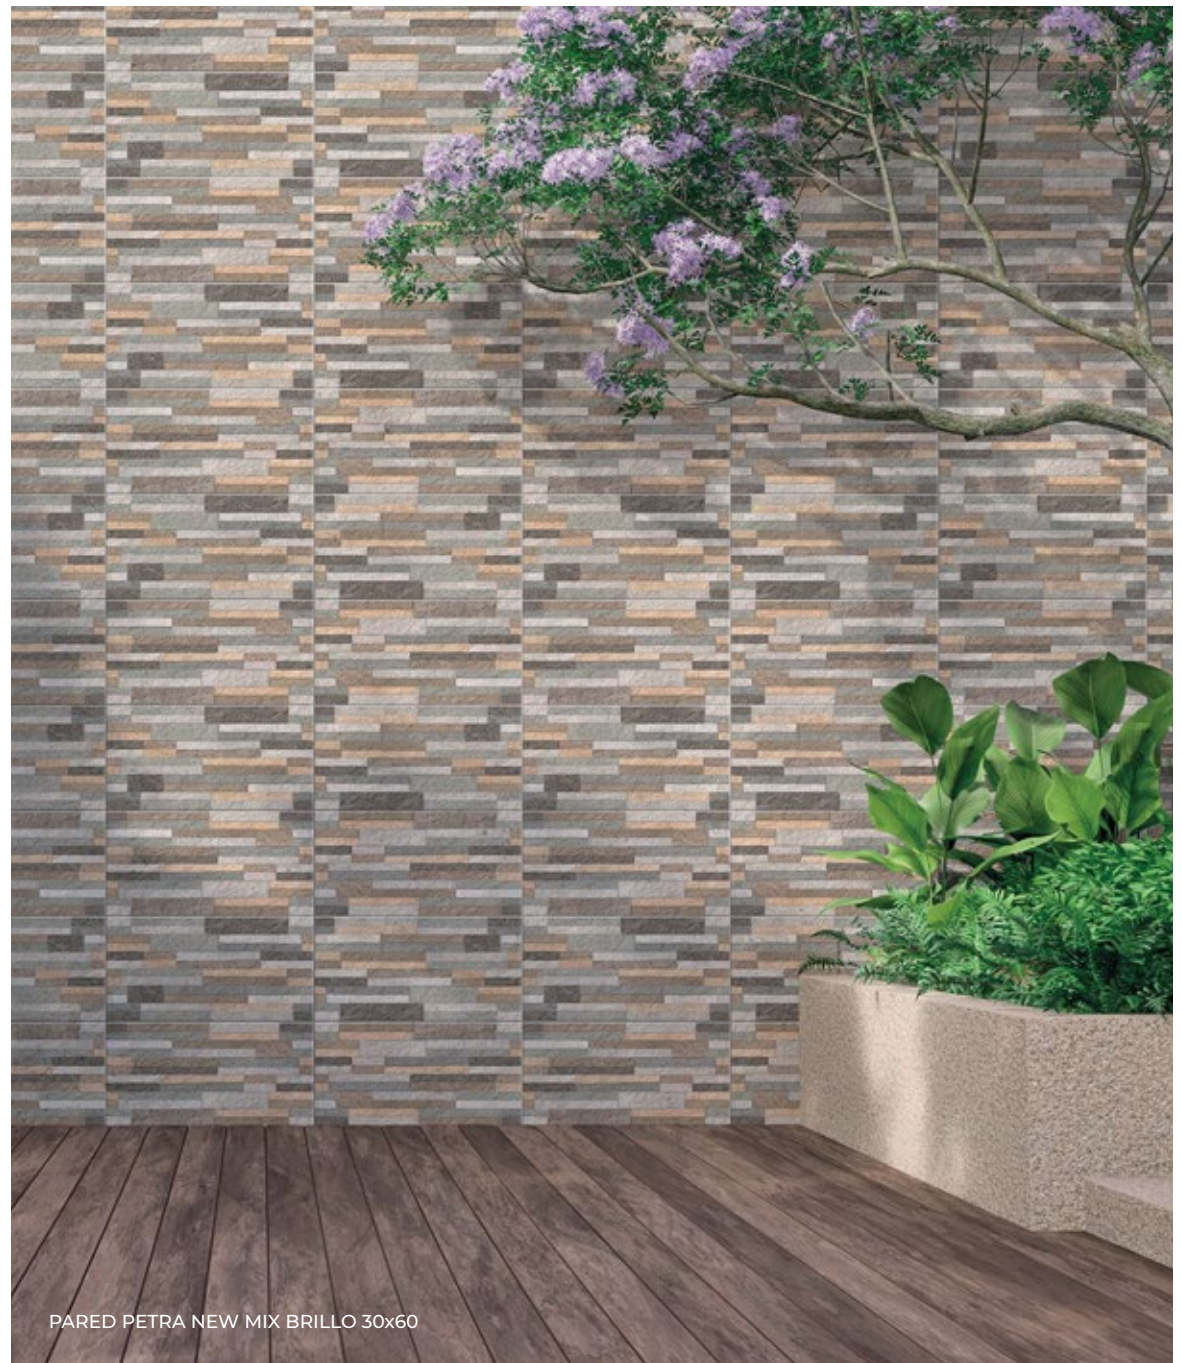

PARED PETRA NEW MIX BRILLO 30x60

TIPO DE USO	ACABADO	SUPERFICIE	CARAS
 PARED	 SEMI MATE	 ESTRUCTURADO