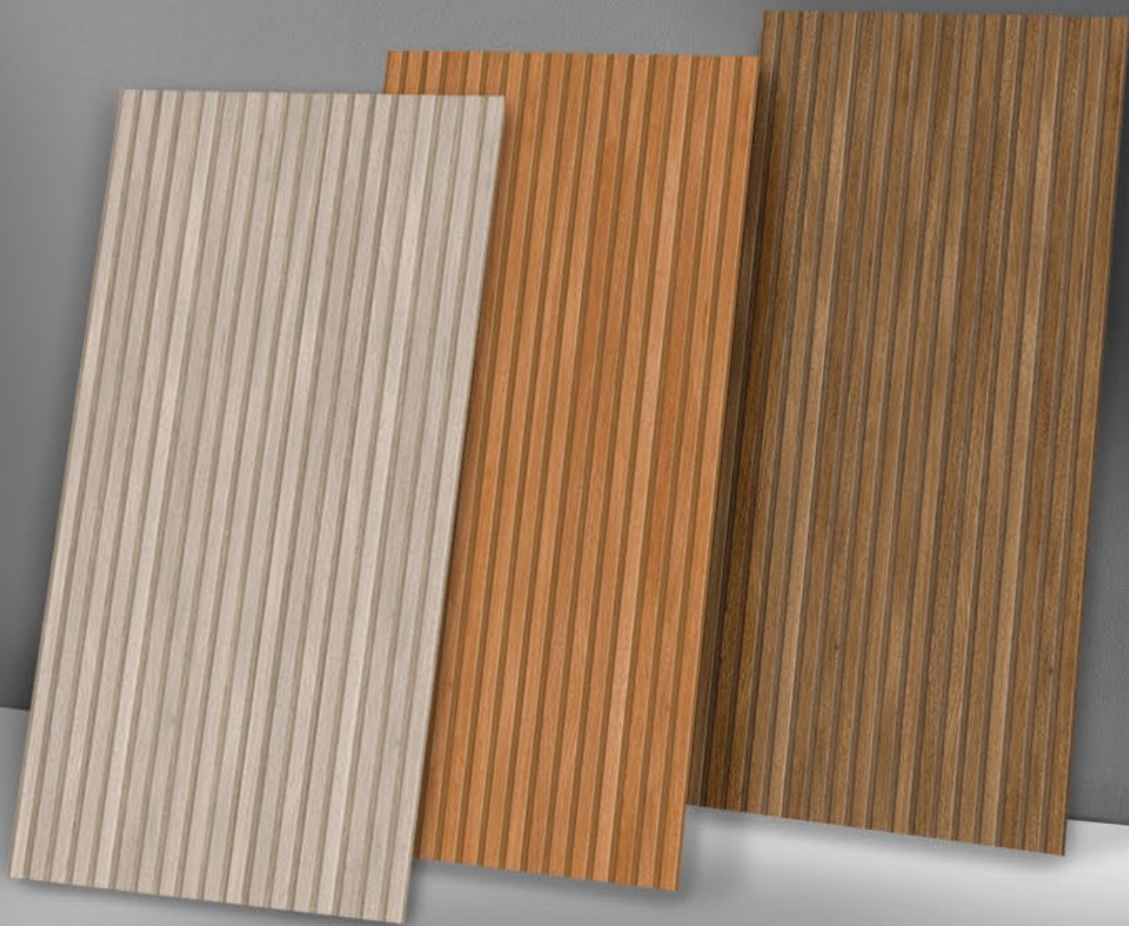

NUEVO

WOOD PANEL

Versátil para combinarlos
en todos los ambientes