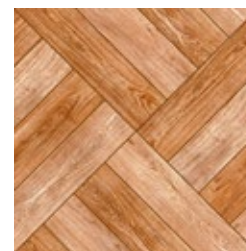

SICUANI NATURAL R.BR
110015839