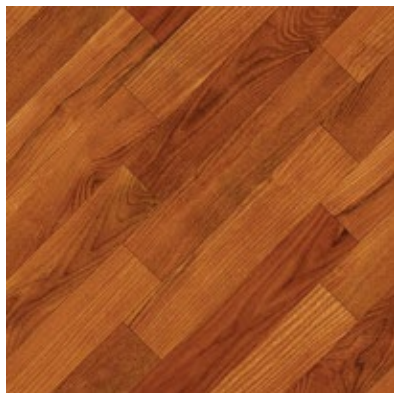

Maderas

60x60

FOREST II CARAMELO
110014190