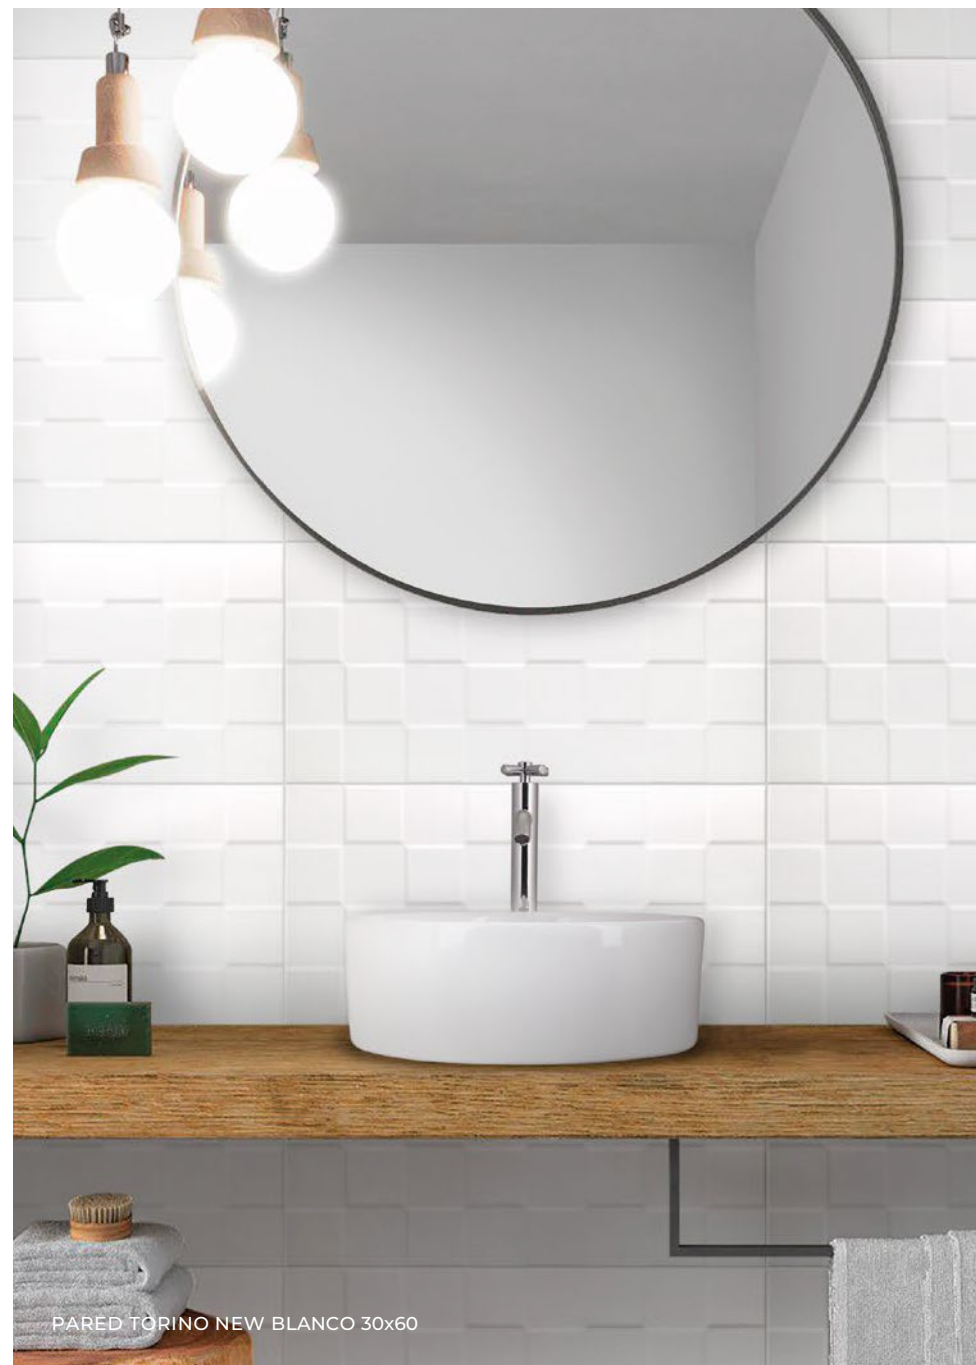

PARED TORINO NEW BLANCO 30x60

PARED BRICK PLUS NEGRO 30x60 - BRICK PLUS ROJO 30x60