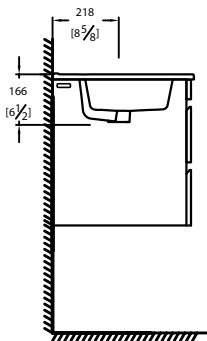

Descripción

Vanitorio suspendido 80cm, con puerta lateral y 2 cajones de cierre lento antigolpes, con acabados de calidad y brillo perfecto.

Cumple con las normas mas exigentes del mercado:
ASME A112.19.2/CSA B45.1 (USA/Canadá), NTP 239.200 (Norma Técnica Peruana)

Fabricado en material MDF de alta calidad con sistema de instalación minifix (inoxidable) que brinda estabilidad y firmeza del mueble recubiertas por sus cuatro lados con tapa canto de PVC.

Instalación a la pared con sistema de anclaje incluido que genera mayor amplitud en el cuarto de baño.

Garantía:
Lavatorio: De por vida contra defectos de fabricación
Mueble: 01 año de garantía

Medidas nominales

Dimensiones:
Ancho: 810 (31 7/8")
Fondo: 465 (18 3/8")
Alto: 480 (18 7/8")

Material

Lavatorio: Loza vitrificada
Mueble: MDF

Peso:

Loza: 14.45Kg / 31.85lb
Mueble: 27.00Kg / 59.52lb

(*) Las dimensiones mostradas para la localización del punto de agua y desagüe son recomendadas.

Características de Poza

Ancho: 490mm
Fondo: 265mm
Profundidad: 110 mm