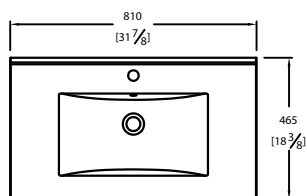

Descripción

Vanitorio suspendido 80cm, con puerta lateral y 2 cajones de cierre lento antigolpes, con acabados de calidad y brillo perfecto.

Cumple con las normas mas exigentes del mercado:
ASME A112.19.2/CSA B45.1 (USA/Canadá), NTP 239.200 (Norma Técnica Peruana)

Fabricado en material MDF de alta calidad con sistema de instalación minifix (inoxidable) que brinda estabilidad y firmeza del mueble recubiertas por sus cuatro lados con tapa canto de PVC.

Instalación a la pared con sistema de anclaje incluido que genera mayor amplitud en el cuarto de baño.

Garantía:
Lavatorio: De por vida contra defectos de fabricación
Mueble: 01 año de garantía

Medidas nominales

Dimensiones:
Ancho: 810 (31 7/8")
Fondo: 465 (18 3/8")
Alto: 480 (18 7/8")

Material

Lavatorio: Loza vitrificada
Mueble: MDF

Peso:

Loza: 14.45Kg / 31.85lb
Mueble: 27.00Kg / 59.52lb

(*) Las dimensiones mostradas para la localización del punto de agua y desagüe son recomendadas.

Características de Poza

Ancho: 490mm
Fondo: 265mm
Profundidad: 110 mm