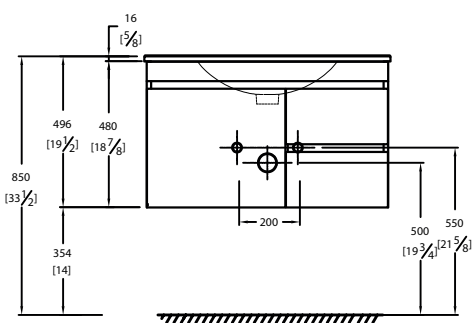

Descripción

Vanitorio suspendido 80cm, con puerta lateral y 2 cajones de cierre lento antigolpes, con acabados de calidad y brillo perfecto.

Cumple con las normas mas exigentes del mercado:
ASME A112.19.2/CSA B45.1 (USA/Canadá), NTP 239.200 (Norma Técnica Peruana)

Fabricado en material MDF de alta calidad con sistema de instalación minifix (inoxidable) que brinda estabilidad y firmeza del mueble recubiertas por sus cuatro lados con tapa canto de PVC.

Instalación a la pared con sistema de anclaje incluido que genera mayor amplitud en el cuarto de baño.

Garantía:
Lavatorio: De por vida contra defectos de fabricación
Mueble: 01 año de garantía

Medidas nominales

Dimensiones:
Ancho: 810 (31 7/8")
Fondo: 465 (18 3/8")
Alto: 480 (18 7/8")

Material

Lavatorio: Loza vitrificada
Mueble: MDF

Peso:

Loza: 14.45Kg / 31.85lb
Mueble: 27.00Kg / 59.52lb

(*) Las dimensiones mostradas para la localización del punto de agua y desagüe son recomendadas.

Características de Poza

Ancho: 490mm
Fondo: 265mm
Profundidad: 110 mm