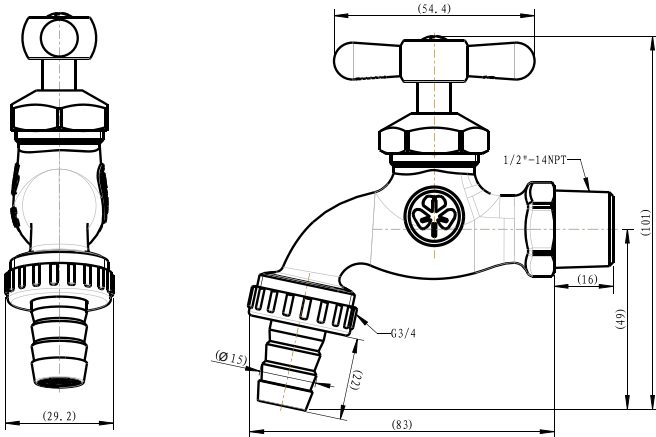

GRIFERÍA LLAVE 1/2" JARDÍN CONEXIÓN 3/4" BCE

Llave jardín de cuerpo de bronce fundido con sistema de cierre asta fija que garantiza un sellado seguro y duradero.

Cuerpo de bronce fundido.

Salida macho G3/4(Instalación de lavandería).

Conexión al punto de agua NPT 1/2.

Incluye pitón para manguera.

Sistema de cierre: Asta fija.

FUNCIONAMIENTO

Temperatura recomendada: 5°C a 65°C.

Presión recomendada: 14.5 a 72.5PSI.

GARANTÍA

Cuerpo de bronce con garantía de por vida.
5 años de garantía en el sistema de cierre.

Medidas nominales de empaque:

Largo: 15 cm
Ancho: 10 cm
Alto: 3 cm

Material:

Cuerpo de bronce fundido

Peso:

0.21 Kg