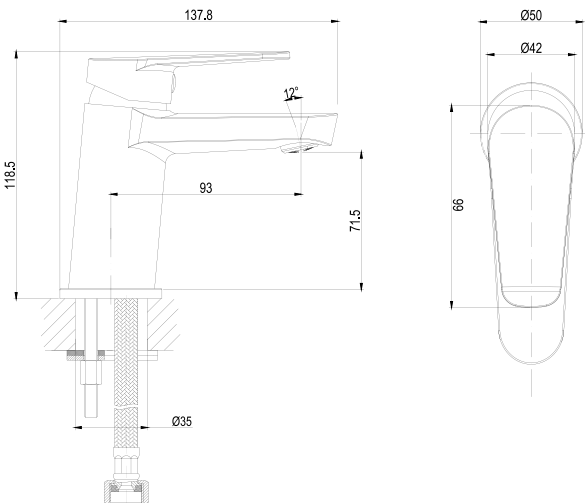

GRIFERÍA MEZCLADORA MONOCOMANDO EROS LAVATORIO BAJA MUEBLE CROMADO

Mezcladora monocomando al mueble para lavatorio, con manija metálica, pico bajo con aireador Neoperl en acabado cromado.

Cuerpo de bronce fundido con acabado cromado.

Manija metálica con acabado metálico.

Sistema de cierre:

Cartucho monocomando de 35mm.

INCLUYE

kit de fijación al mueble en acero inoxidable 304.

Incluye 2 tubos de abasto 35cm.

FUNCIONAMIENTO

Temperatura recomendada: 5°C a 65°C.

Presión recomendada: 14.5 a 72.5PSI.

GARANTÍA

Cuerpo de bronce de por vida.

Sistema de cierre: 5 años.

Medidas nominales:

Alto: 118.5 mm
Largo: 137.8 mm

Peso: 0.20kg

Material: