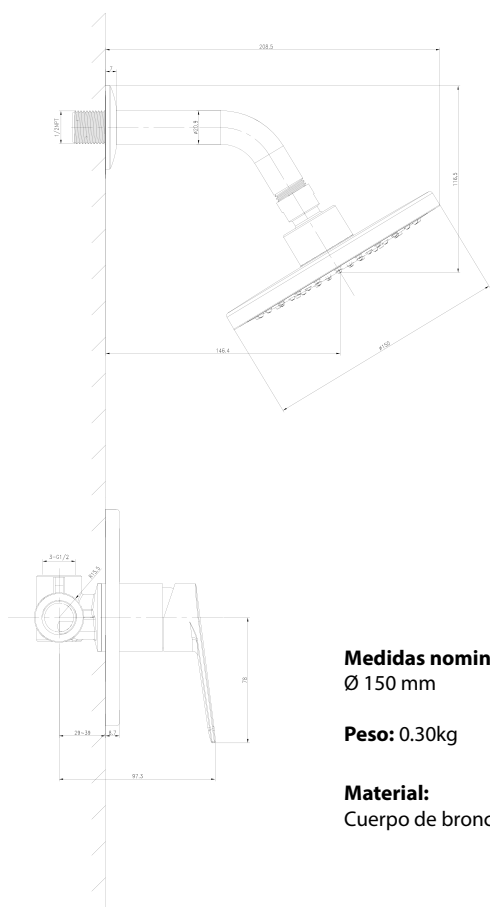

GARANTÍA

Cuerpo de bronce de por vida.

Sistema de cierre: 5 años.

Medidas nominales:

Ø 150 mm

Peso: 0.30kg

Material:

Cuerpo de bronce.