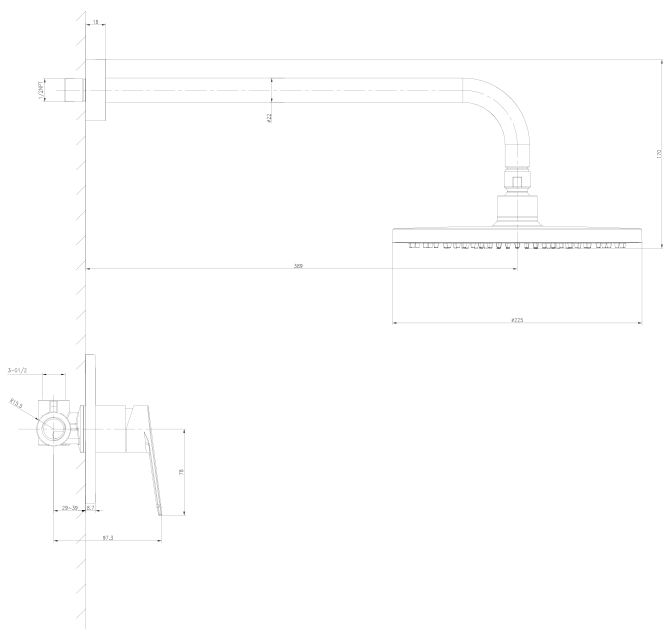

GARANTÍA

Cuerpo de bronce de por vida.

Sistema de cierre: 5 años.

Medidas nominales:

Ø 225 mm

Peso: 0.30kg

Material:

Cuerpo de bronce.