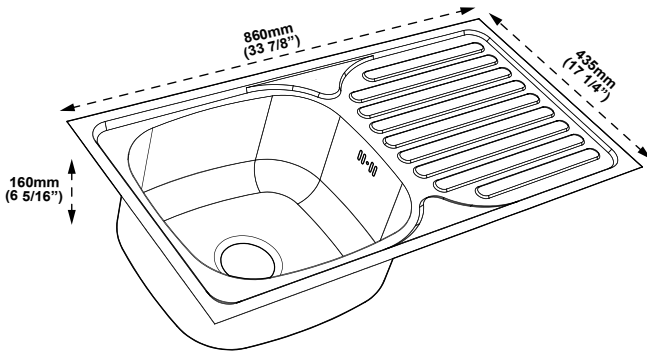

Lavaderos de cocina

TREBOL

LAVADERO DE COCINA

SAONA

CON ESCURRIDERO ACABADO PULIDO

CÓDIGO: 000001004

**Acero 304
inoxidable**

**Membrana
anti-ruido**

**Rebose
integrado**

Medidas nominales:

Ancho: 860mm (33 7/8")
Fondo: 435mm (17 1/4")
Altura: 160mm (6 5/16")

Acabado:

Pulido

Material:

Acero Inoxidable 304
Espesor 0.6mm

Peso:

2.26Kg / 4.98lb

LAVADERO DE COCINA SAONA 86CM

Lavadero de una sola pieza con área de escurridero lateral acanalado, diseñado para facilitar el drenaje del agua directamente hacia la poza. Su diseño funcional maximiza el espacio de trabajo, facilitando las tareas de lavado y secado en la cocina.

CARACTERÍSTICAS DE POZA

Ancho: 400mm
Fondo: 355mm
Alto: 150mm

SE INCLUYE DE FÁBRICA

Kit de instalación: trampa y desagüe con sistema de rebosadero.

Canastilla de acero inoxidable con tapón para acumulación de agua.