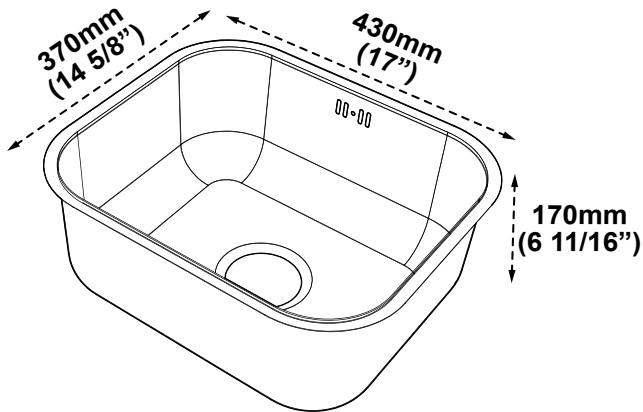

**LAVADERO DE COCINA DELLA 43CM****Acero 304
inoxidable****Membrana
anti-ruido****Rebose
integrado****Medidas nominales:**
Ancho: 430mm (17 ")
Fondo: 370mm (14 5/8")
Altura: 170mm (6 11/16")**Acabado:**
Pulido**Material:**
Acero Inoxidable 304
Espesor 0.6mm**Peso:**
1.1Kg / 2.43lb

Lavadero compacto de una sola pieza, ideal para optimizar el espacio en cocinas modernas o ambientes reducidos. Su diseño versátil permite una integración estética en diversos estilos de acabados.

Material de Alta resistencia, fabricado en Acero Inoxidable 304, material de grado alimenticio que garantiza máxima resistencia a la corrosión, al óxido y al desgaste por uso intensivo.

Rebosadero incorporado para control del nivel de agua que evita derrames.

CARACTERÍSTICAS DE POZAAncho: 400mm
Fondo: 340mm
Alto: 155mm**SE INCLUYE DE FÁBRICA**

Kit de instalación: trampa y desagüe con sistema de rebosadero.