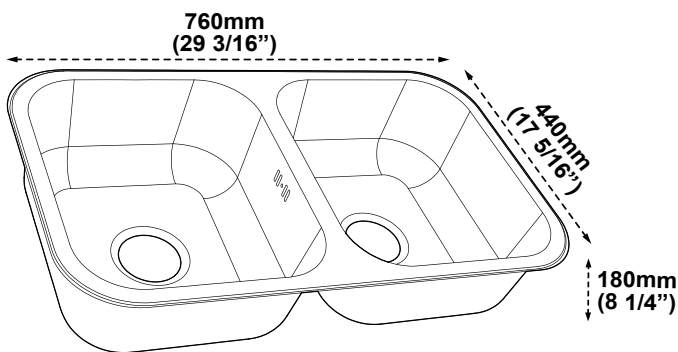

## CARACTERÍSTICAS DE POZA

Ancho: 340mm  
Fondo: 400mm  
Alto: 170mm

### LÍNEA SAVONA CON PICO FLEXIBLE

#### Medidas nominales:

Ancho: 760mm (29 3/16")  
Fondo: 440mm (17 5/16")  
Altura: 180mm (8 1/4")