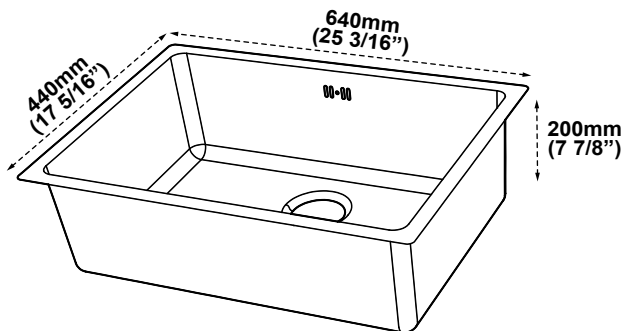

CARACTERÍSTICAS DE POZA

Ancho: 600mm
Fondo: 400mm
Alto: 200mm

SE INCLUYE DE FÁBRICA

Kit de instalación: trampa y desagüe con sistema de rebosadero.

Canastilla de acero inoxidable con tapón para acumulación de agua.

610006042 MEDIUM PICO EXTRAIBLE
610006039 CON AIREADOR PICO ROTATIVO
610006040 CON CANASTILLA
610006038 PICO FLEXIBLE
610006045 CON AIREADOR Y PICO GIRATORIO

Medidas nominales:

Ancho: 640mm (25 3/16")
Fondo: 440mm (17 5/16")
Altura: 210mm (8 1/4")