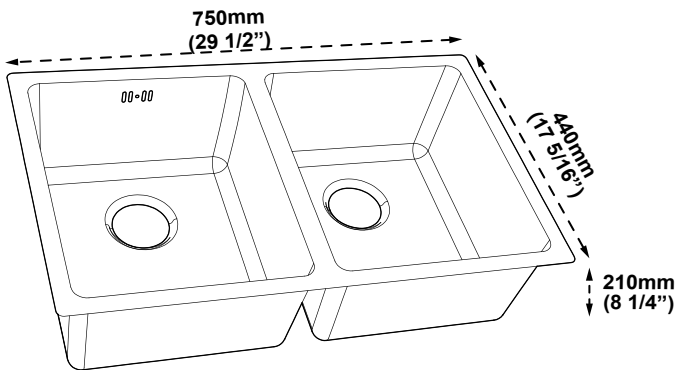

Medidas nominales:

Ancho: 750mm (29 1/2")
Fondo: 440mm (17 5/16")
Altura: 210mm (8 1/4")

Acabado:

Satinado

Material:

Acero Inoxidable 304.
Espesor 1.2mm

Peso:

5.40Kg / 11.90lb

LAVADERO DE COCINA DALIA 76CM

Lavadero de doble poza simétrica de diseño Square con líneas rectas, ideal para cocinas de concepto vanguardista. Su geometría cuadrada maximiza el volumen útil de ambas pozas, permitiendo el lavado simultáneo y bandejas de gran formato con total comodidad.

CARACTERÍSTICAS DE POZA

Ancho: 340mm
Fondo: 400mm
Alto: 200mm

SE INCLUYE DE FÁBRICA

Kit de instalación: trampa y desagüe con sistema de rebosadero.

Canastilla de acero inoxidable con tapón para acumulación de agua.