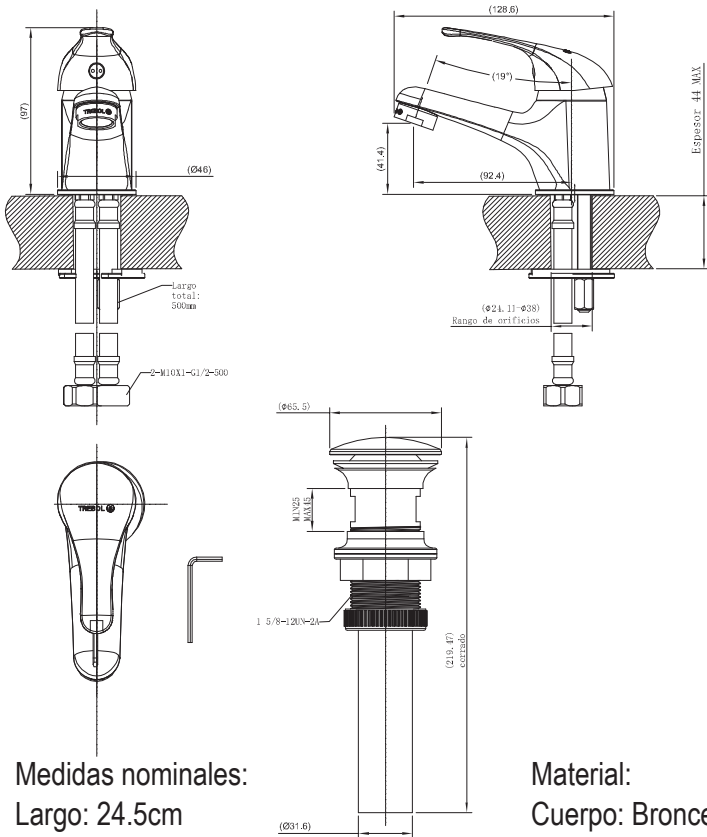

MEZCLADORA MONOCOMANDO AL MUEBLE PARA LAVATORIO

Mezcladora Monocomando al Mueble para Lavatorio, con manija metálica, con aireador, en acabado cromado.

Cuerpo de bronce fundido con acabado cromado.

Tubos de abasto de hilo trenzado en acero inoxidable y desagüe tipo push con tapa de acero inoxidable.

Temperatura recomendada: 5°C a 65°C

Presión recomendada: 14.5 a 72.5PSI

Caudal:

Cumple LEED a 43.5PSI: 5.0 L/min

Cumple con las normas:

Hermeticidad:

EN 817 Sanitary tapware - Mechanical mixing valves - General technical specifications.

Calidad de recubrimiento:

EN248 Sanitary tapware- Ensayo con Niebla Salina Neutra Cond.ensayo Neblina Salina Neutra: ISO 2997

Garantía

Sin límite de tiempo contra cualquier defecto de fabricación.
Sistema de cierre: 5 años

Medidas nominales:
Largo: 24.5cm
Ancho/Fondo: 17.2cm
Altura: 8.7cm

Material:
Cuerpo: Bronce
Peso
1.07Kg